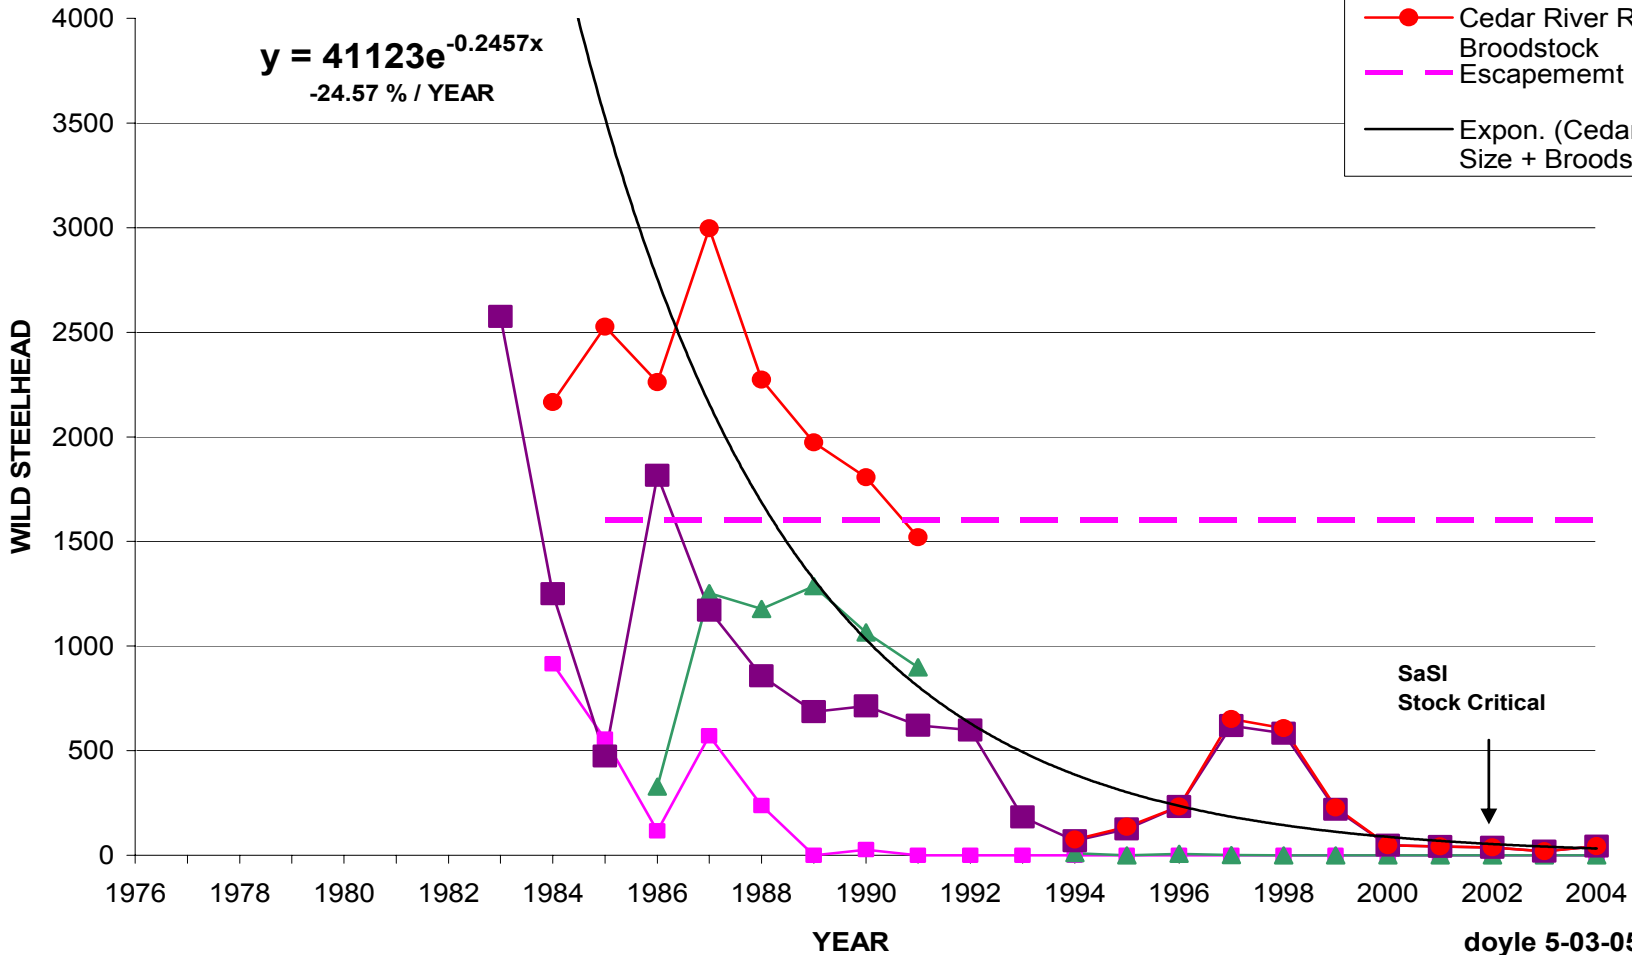

$$y = 41123e^{-0.2457x}$$

-24.57 % / YEAR

- Total Wild Catch
- ▲ Wild Predation
- Wild Escapement
- Cedar River Run Size + Broodstock
- Escapement Goal
- Expon. (Cedar River Run Size + Broodstock)

GREEN RIVER WILD WINTER STEELHEAD Puget Sound ESU 1